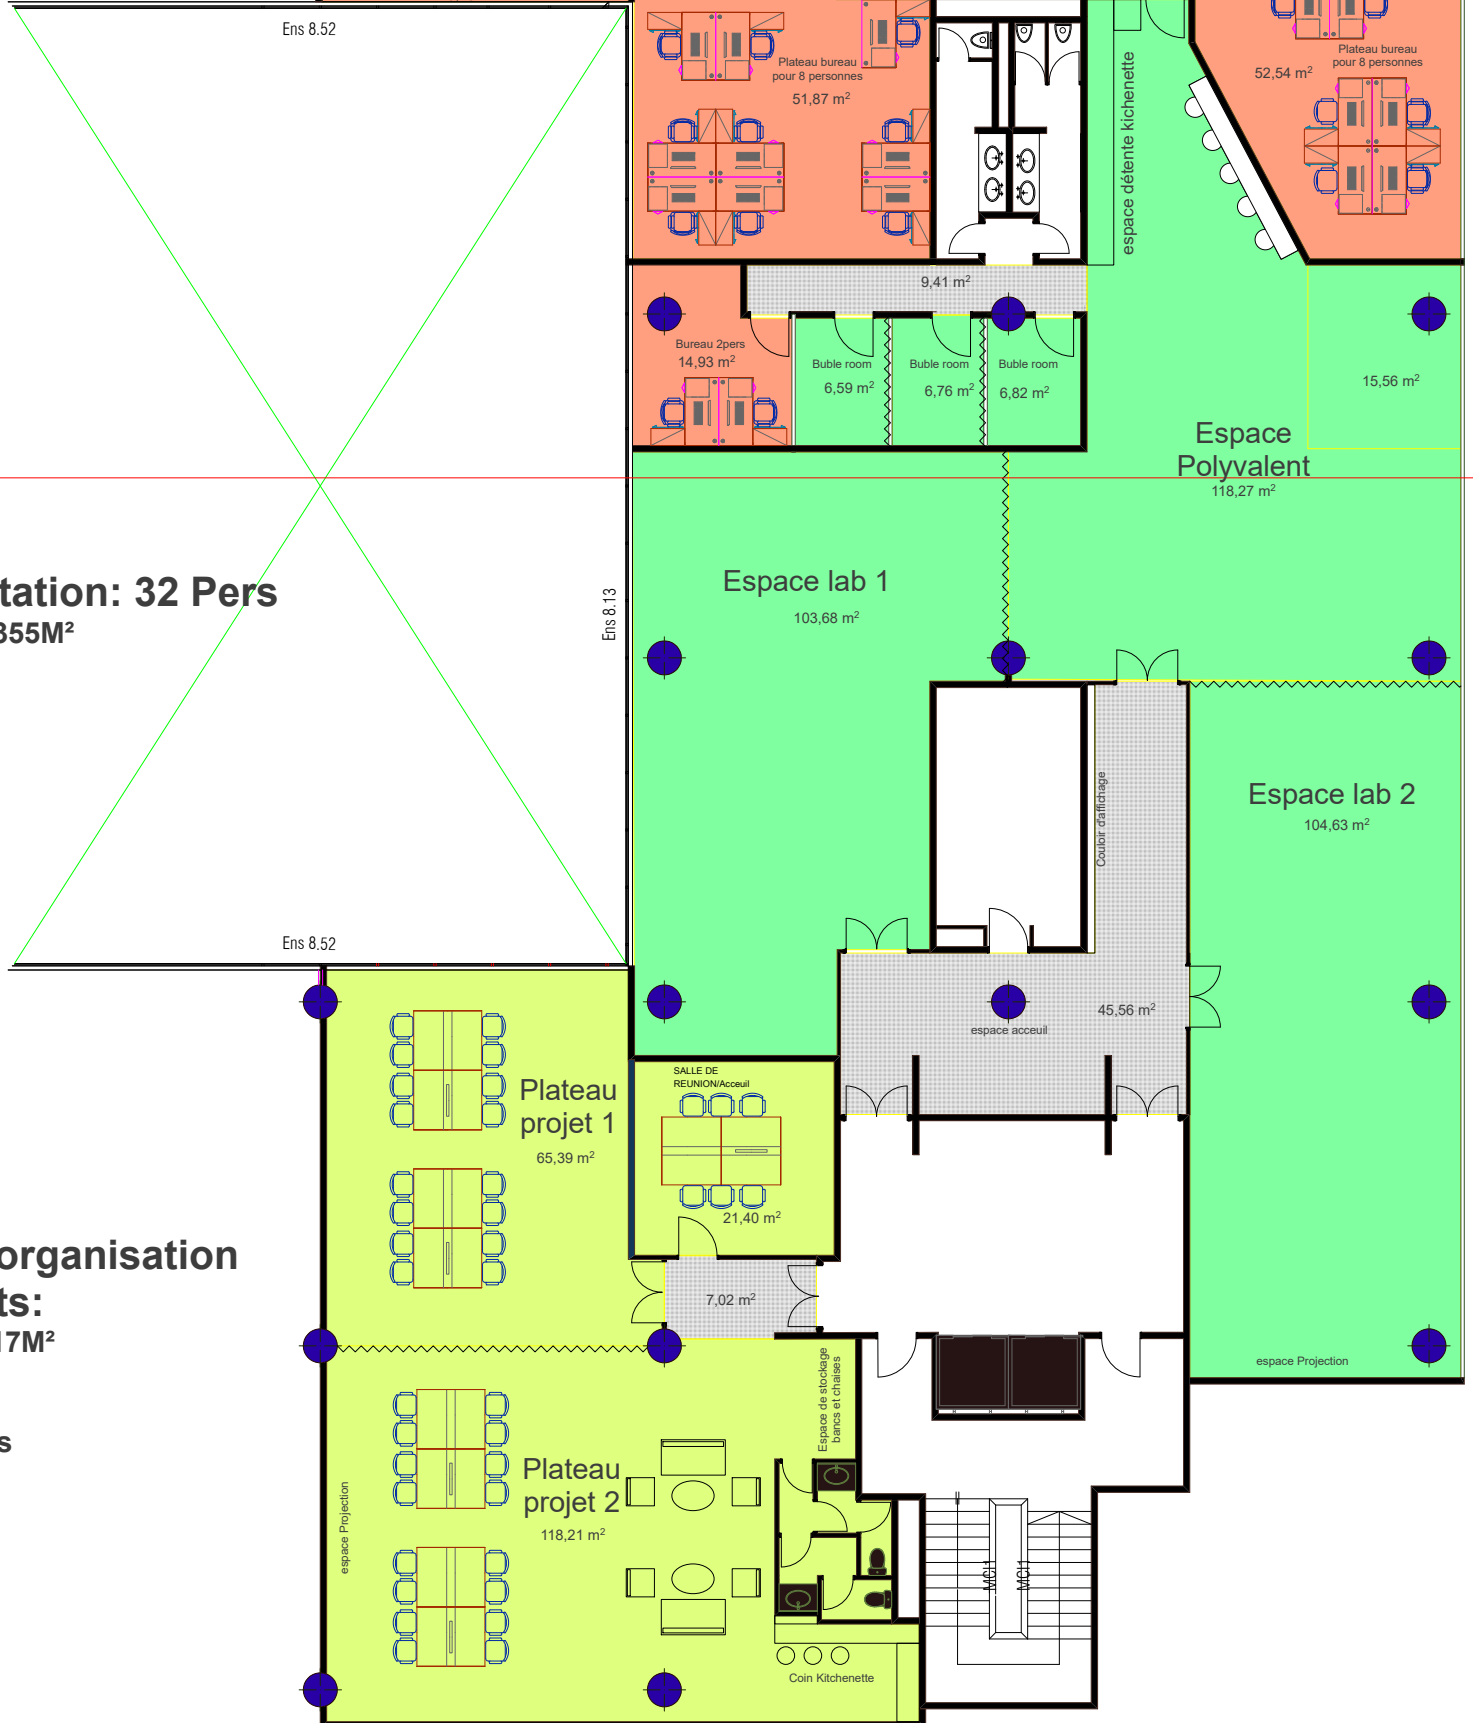

**DOTD/ Administration:**  
Total surface 335M<sup>2</sup> (18 postes)

**DIGILAB/ Experimentation: 32 Pers**  
Total surface 355M<sup>2</sup>

- Espace lab1: 104 m<sup>2</sup>
- Espace lab2: 104 m<sup>2</sup>
- Espace polyvalent: 118 m<sup>2</sup>
- 3 Bubble room

**DIGILAB/ Accueil et organisation événements:**  
Total surface 217M<sup>2</sup>

- Plateau projet 1: 65 m<sup>2</sup>
- Plateau projet 2: 118 m<sup>2</sup>
- 1salle de reunion pour 6 personnes