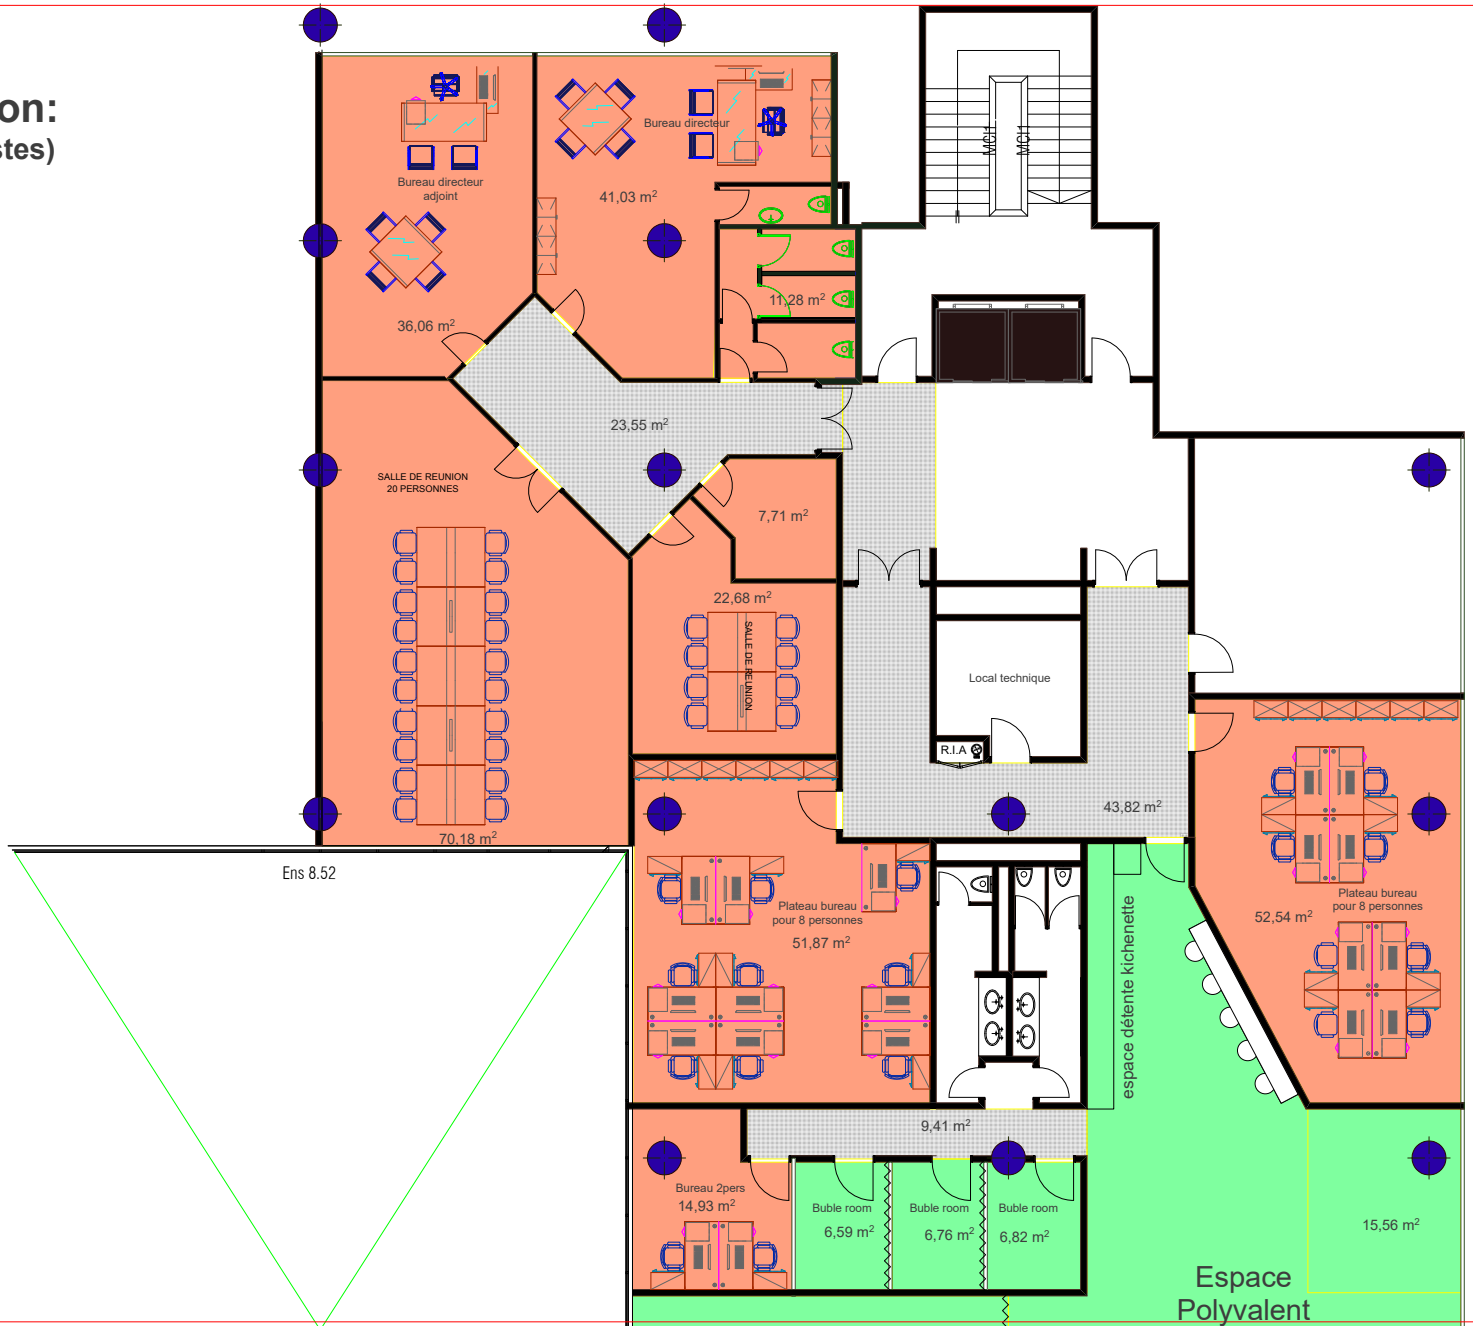

**DOTD/ Administration:**  
Total surface 335M<sup>2</sup> (18 postes)

**DIGILAB/ Experimentation: 32 Pers**  
Total surface 355M<sup>2</sup>

- Espace lab1: 104 m<sup>2</sup>
- Espace lab2: 104 m<sup>2</sup>
- Espace polyvalent: 118 m<sup>2</sup>
- 3 Bubble room

**DIGILAB/ Accueil et organisation événements:**  
Total surface 217M<sup>2</sup>

- Plateau projet 1: 65 m<sup>2</sup>
- Plateau projet 2: 118 m<sup>2</sup>
- 1salle de reunion pour 6 personnes